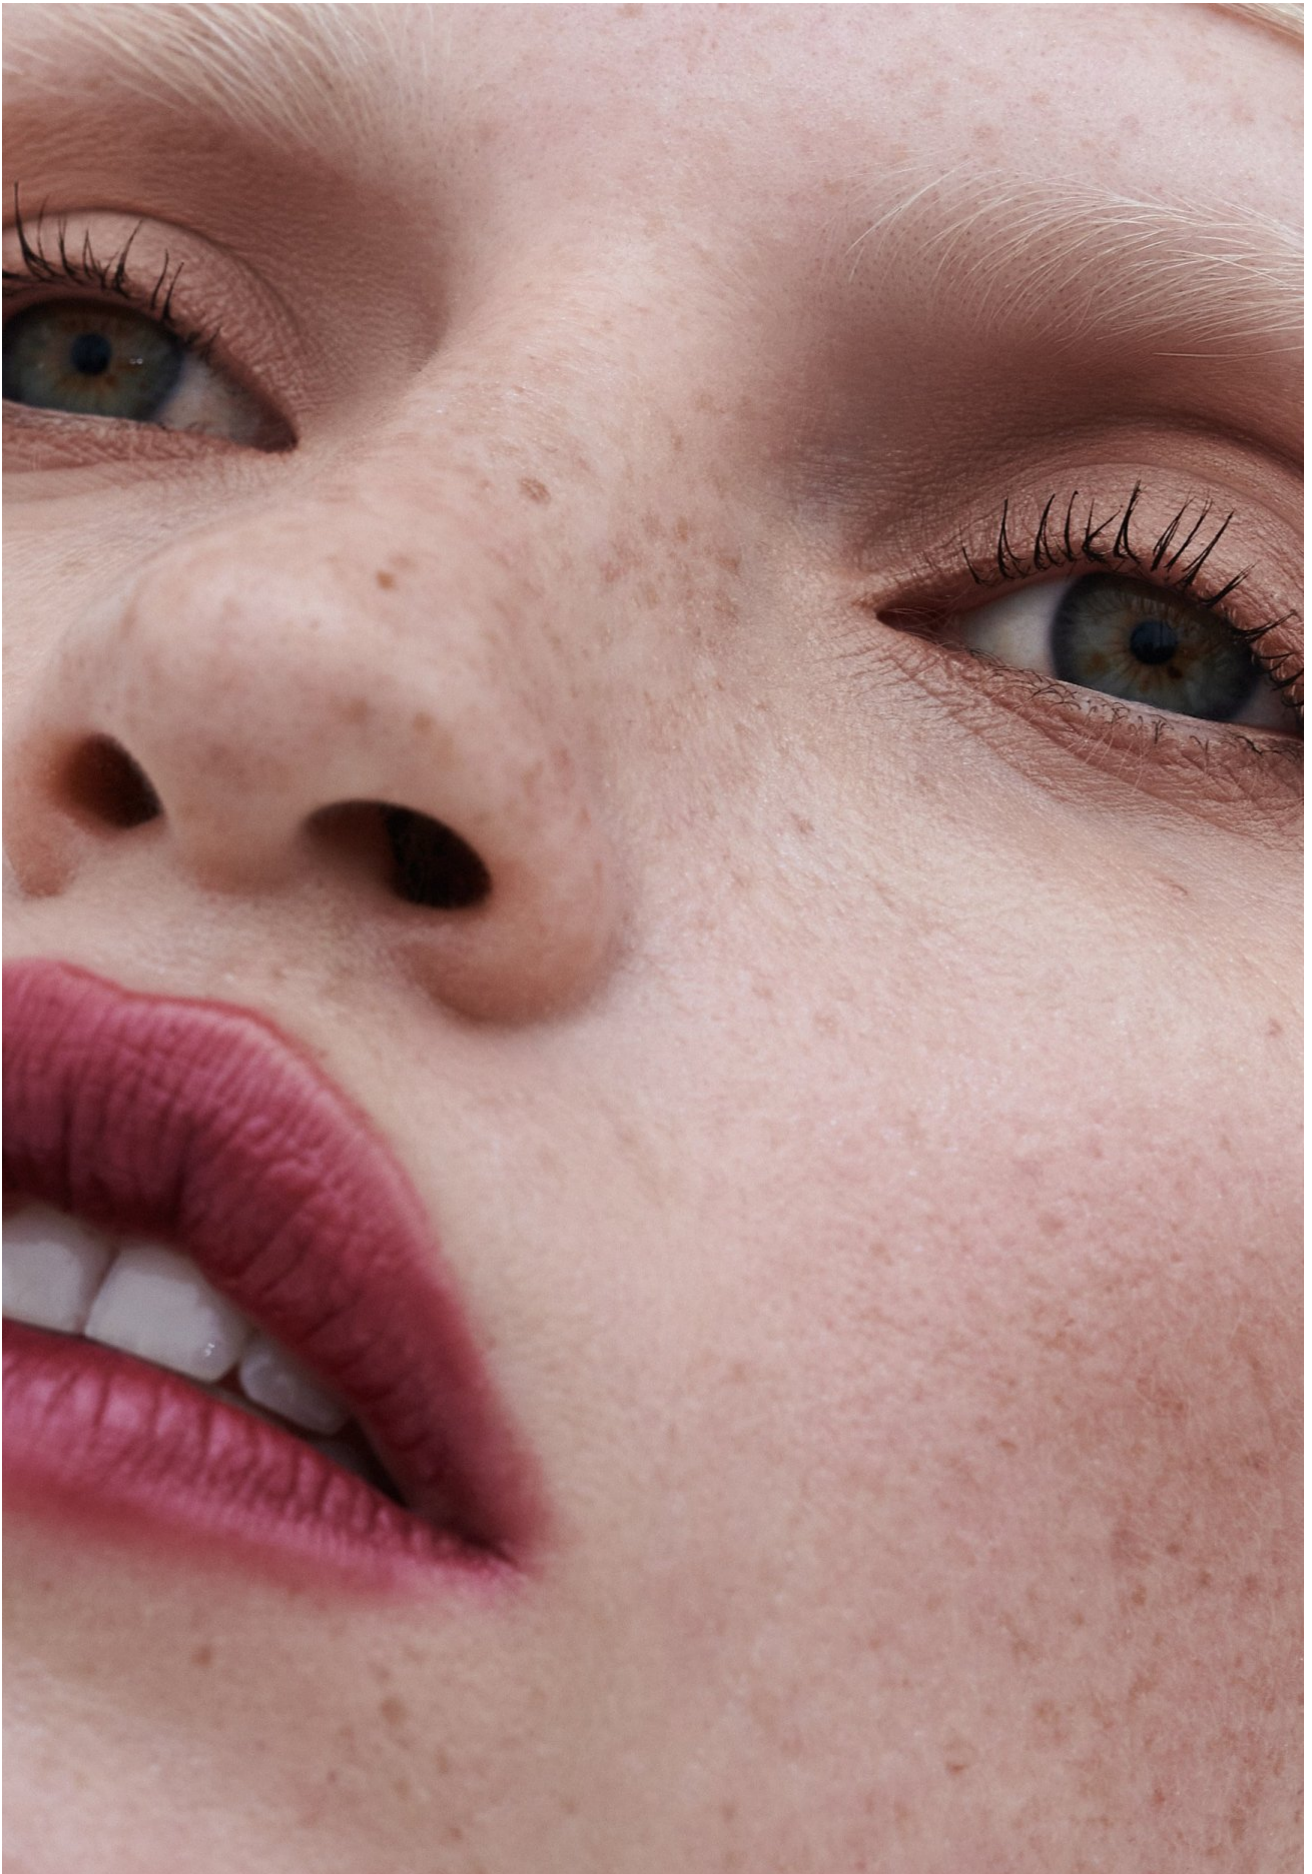

ANJA KONSTANTINOVA

HEIGHT 167 / 5'5.5" | BUST 82 / 32,5 / C | WAIST 64 / 25 | HIPS 89 / 35" | HAIR BLONDE | EYES BLUE
SHOES 7 AU / 38 EU | CUP C

kult
AUSTRALIA