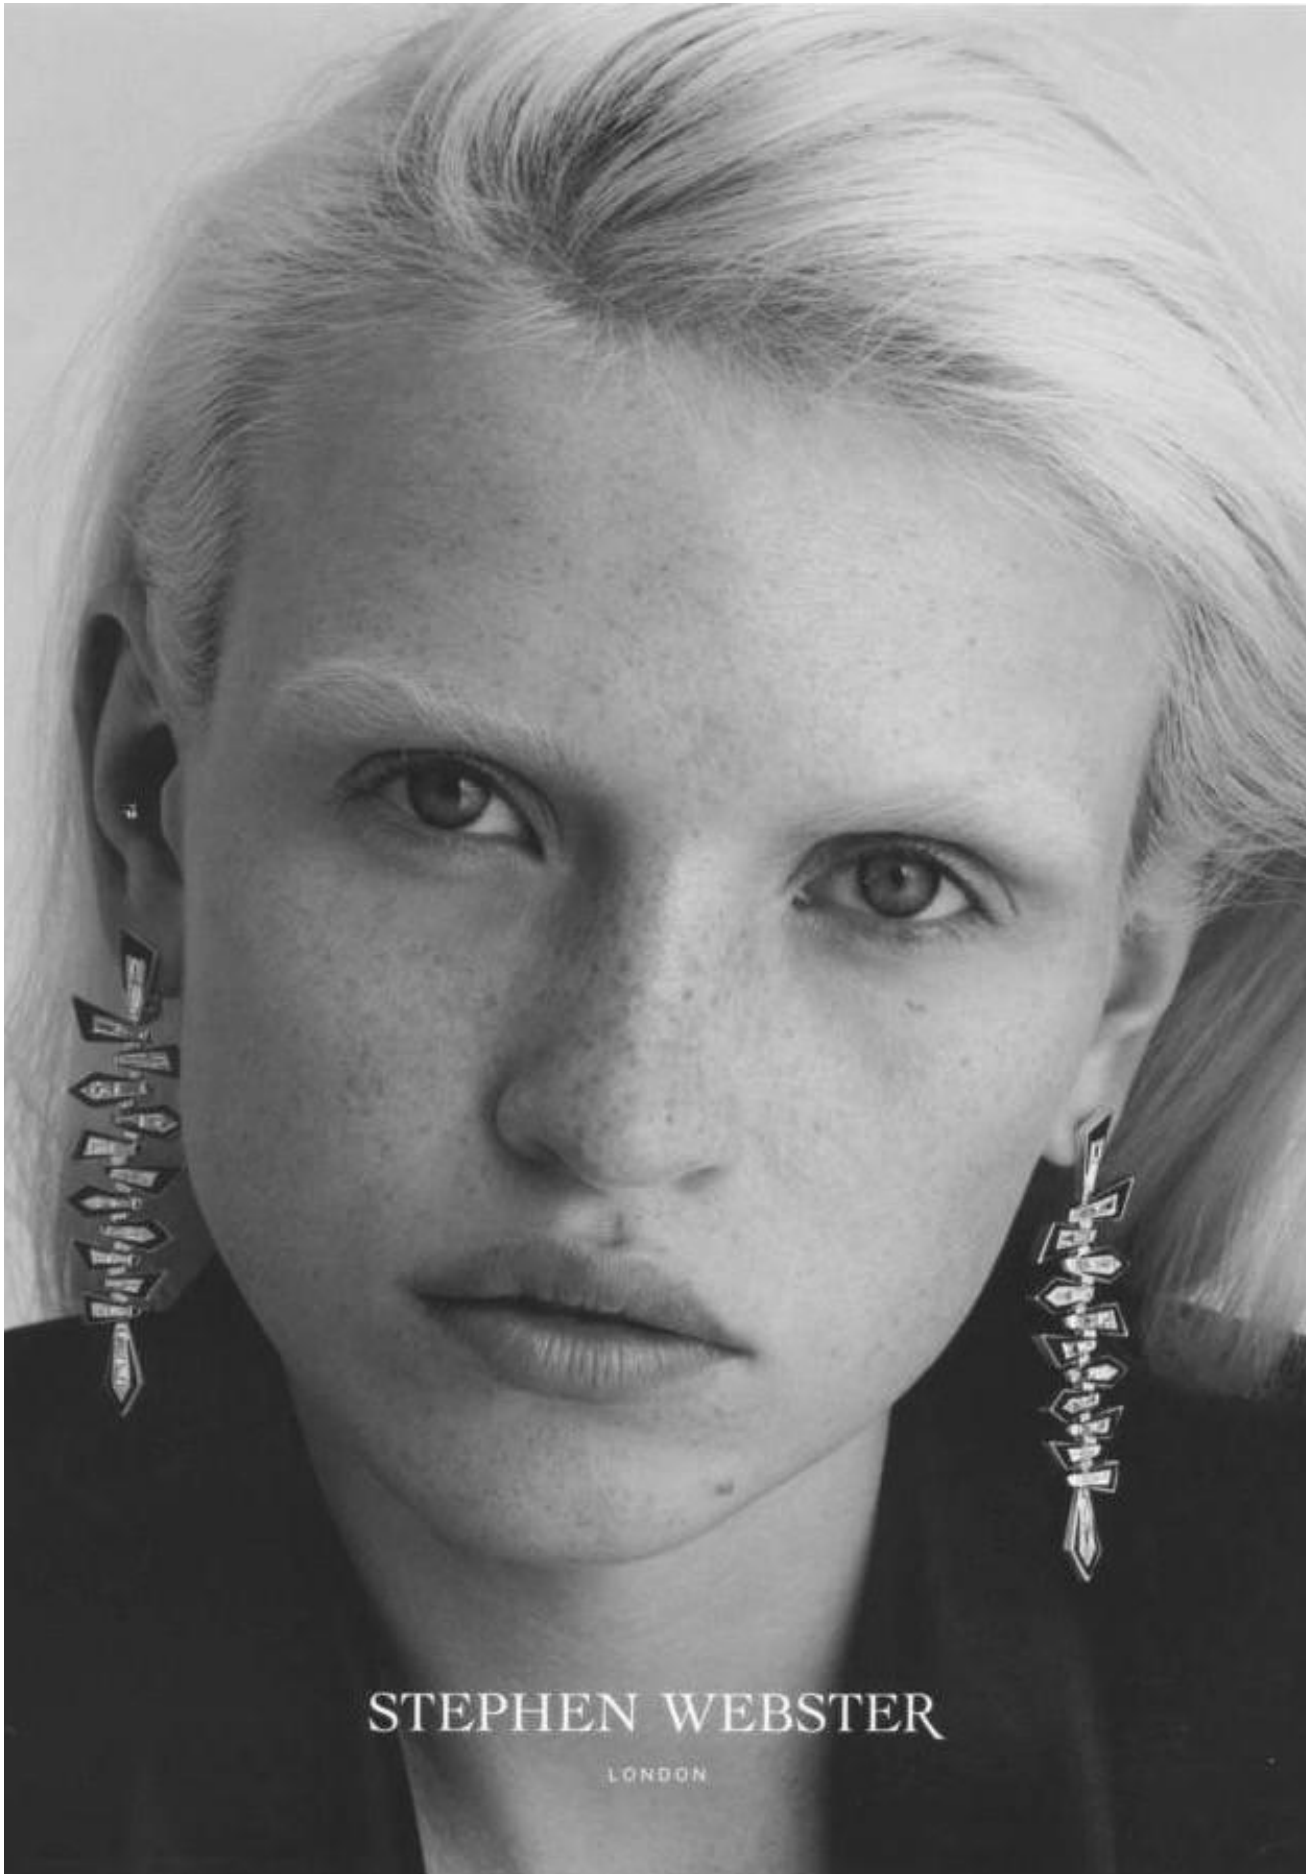

ANJA KONSTANTINOVA

HEIGHT 167 / 5'5.5" | BUST 82 / 32,5 / C | WAIST 64 / 25 | HIPS 89 / 35" | HAIR BLONDE | EYES BLUE
SHOES 7 AU / 38 EU | CUP C

kult
AUSTRALIA